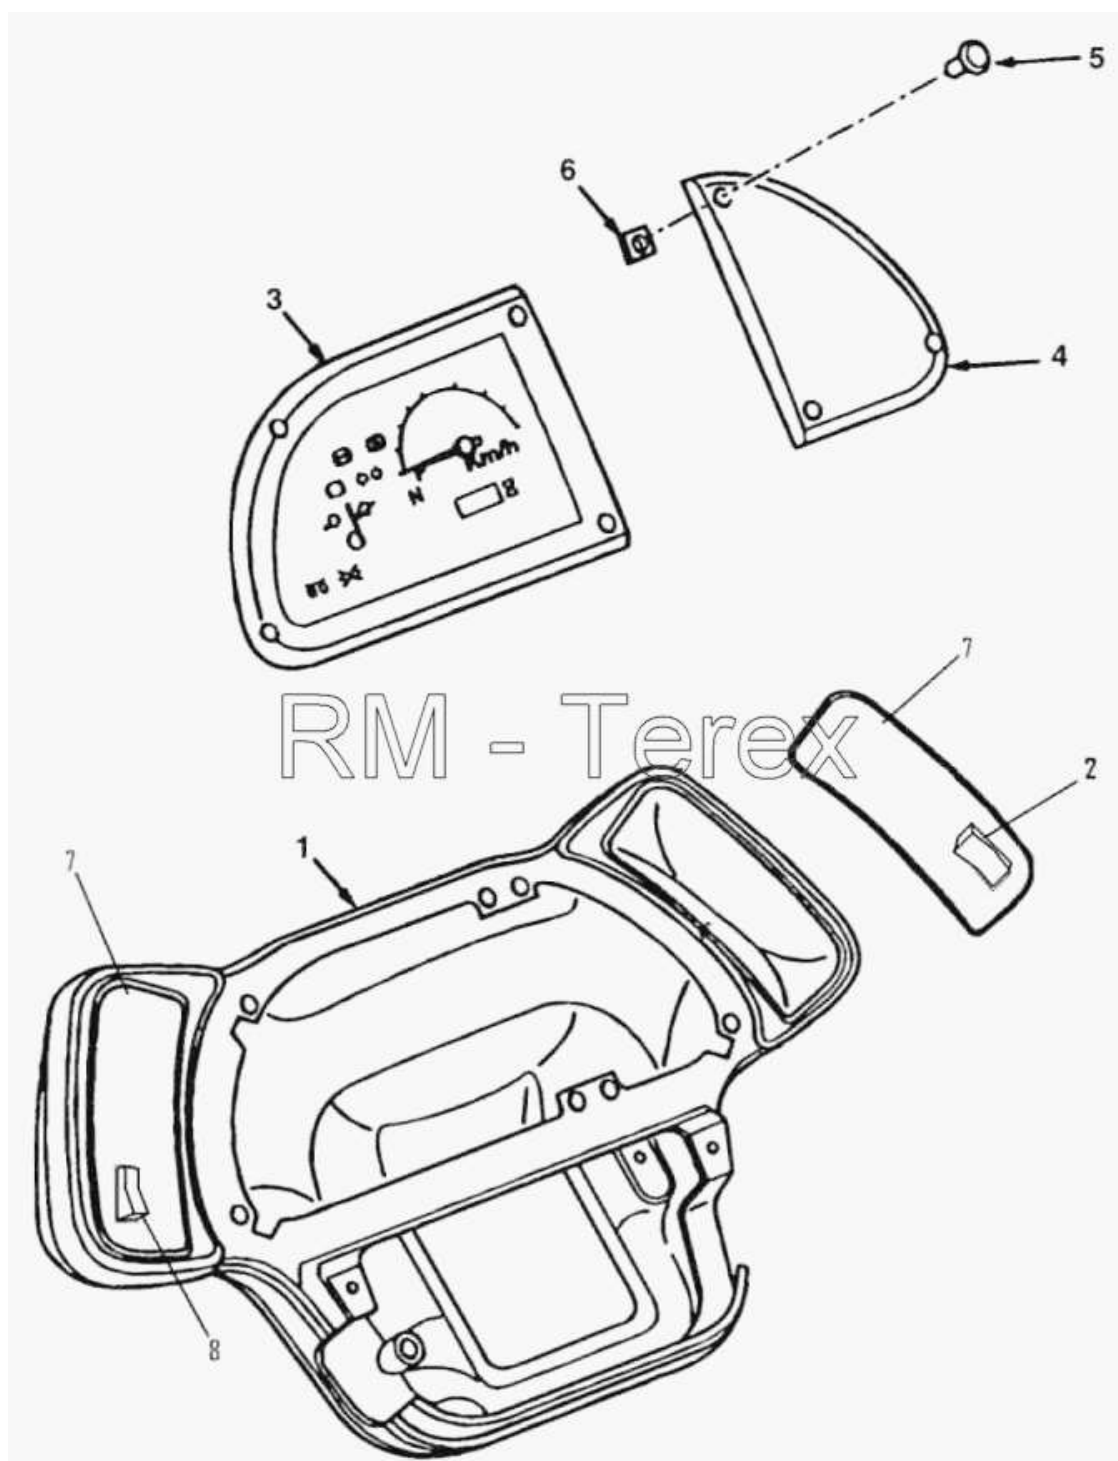

Единый адрес для всех регионов zxt@nt-rt.ru <http://zterex.nt-rt.ru/>

Приборная панель

№	Артикул детали	Наименование детали
1	6099537M1	Корпус панели приборов
2	1D0013	Выключатель дворника
3	1D0033	Блок датчиков
3	1D0228	Блок датчиков
4	6101807M1	Крышка плоская
5	365919X1	Винт NO8 PAN HD
6	6101590M1	Гайка
7	1D0064	Пластина
8	1D0014	Выключатель