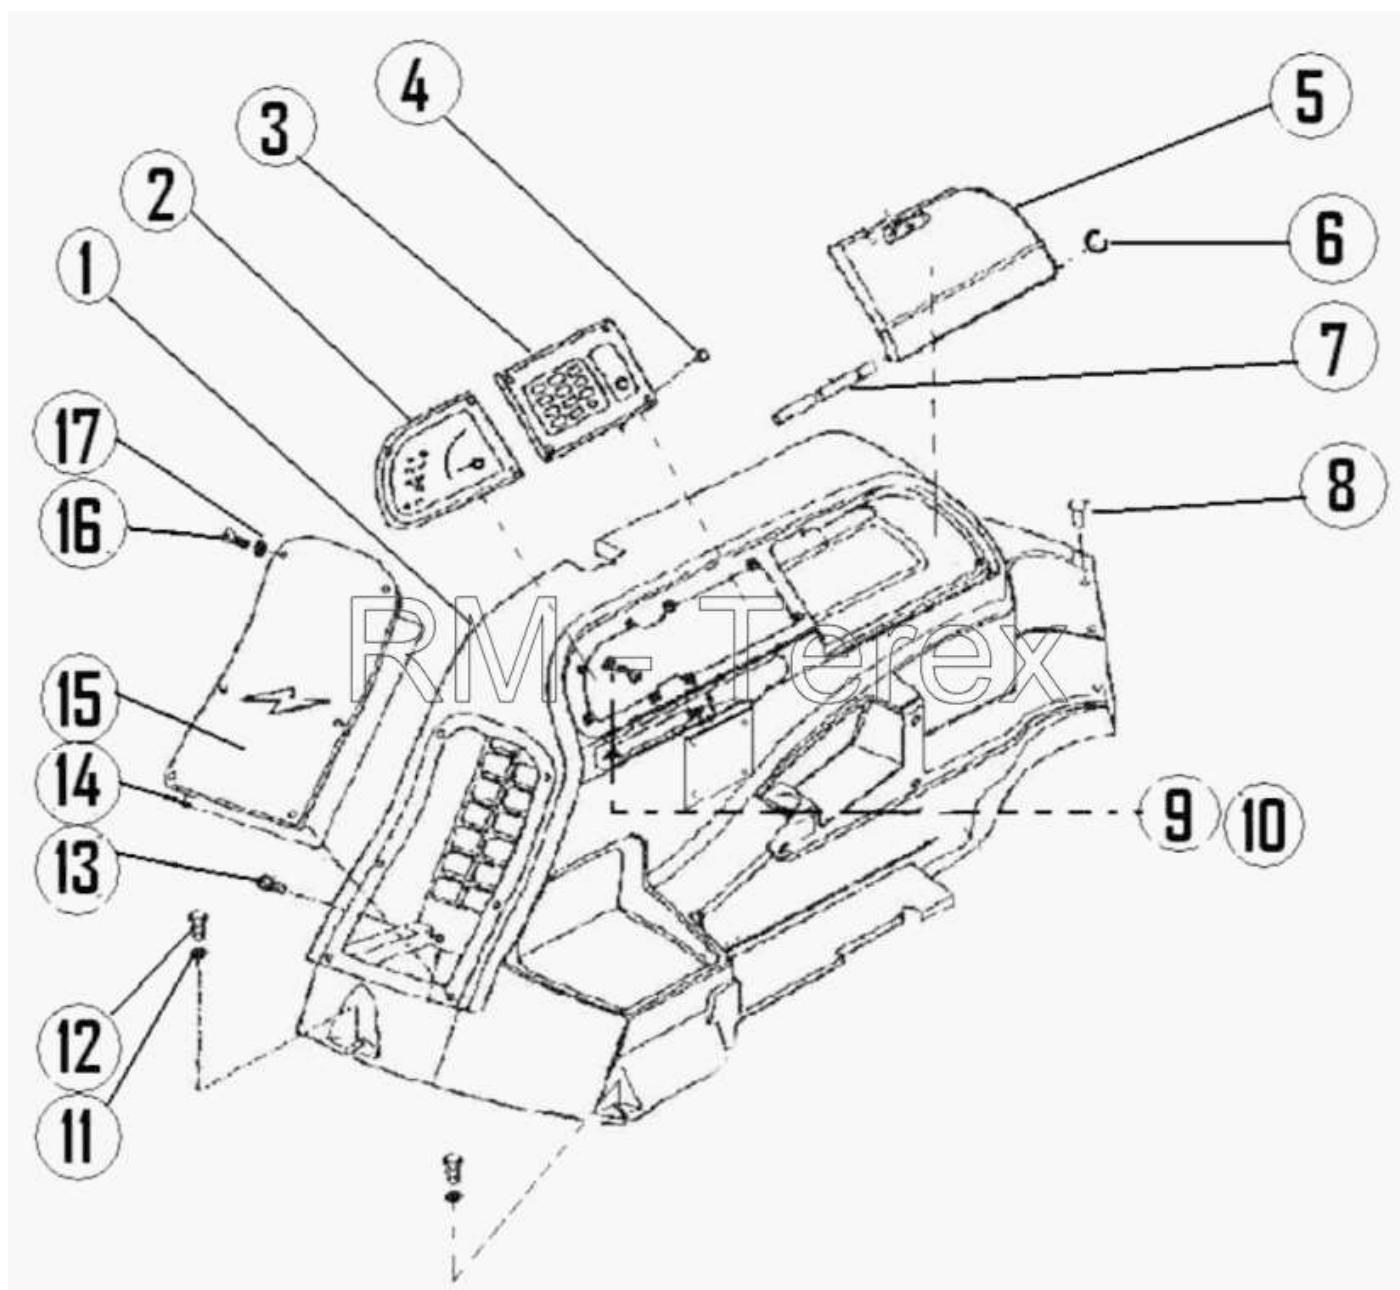

## Блок выключателей

№	Артикул детали	Наименование детали
1	1TJ0180M1	Пульт боковой
2	1D0034	Блок датчиков
2	1D0227	Блок датчиков
3	1D0020	Блок выключателей
4	365919X1	Винт NO8 PAN HD
5	6099520M1	Крышка
6	3000115X1	Стопорное кольцо
7	6101630M1	Стержень
8	6101591M1	Заклепка
9	391038X1	Шайба
10	339560X1	Винт
11	3516109M1	Шайба
12	339804X1	Болт
13	1472524M2	Винт
14	1D0110	Табличка блока предохранителей
15	6102584M91	Крышка
16	6102921M1	Винт
17	3512553M1	Шайба