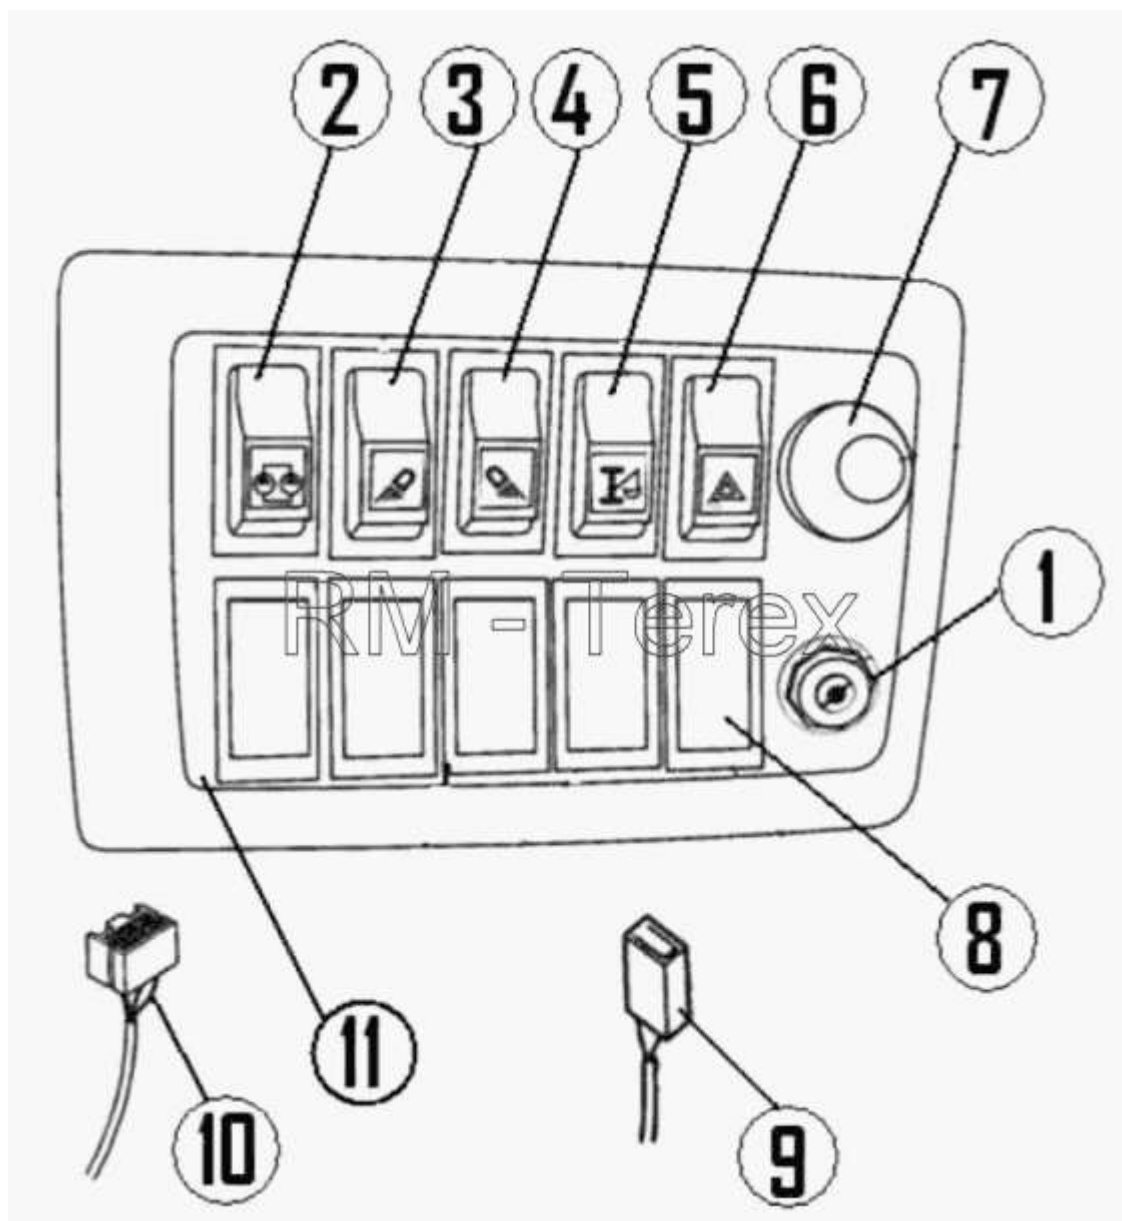

Единый адрес для всех регионов zxt@nt-rt.ru <http://zterex.nt-rt.ru/>

Пульт боковой - Приборная панель, блок выключателей

№	Артикул детали	Наименование детали
1	1D0214	Выключатель зажигания
2	1D0012	Выключатель
3	1D0002	Выключатель
4	1D0004	Выключатель
5	1D0007	Выключатель
6	1D0006	Выключатель
7	1D0073	Выключатель
8	1D0109	Пустой
9	1TD0006M91	Жгут проводов
9	Панель	Панель ремня безопасности
10	1TD0004M91	Жгут проводов
11	1D0020	Блок выключателей