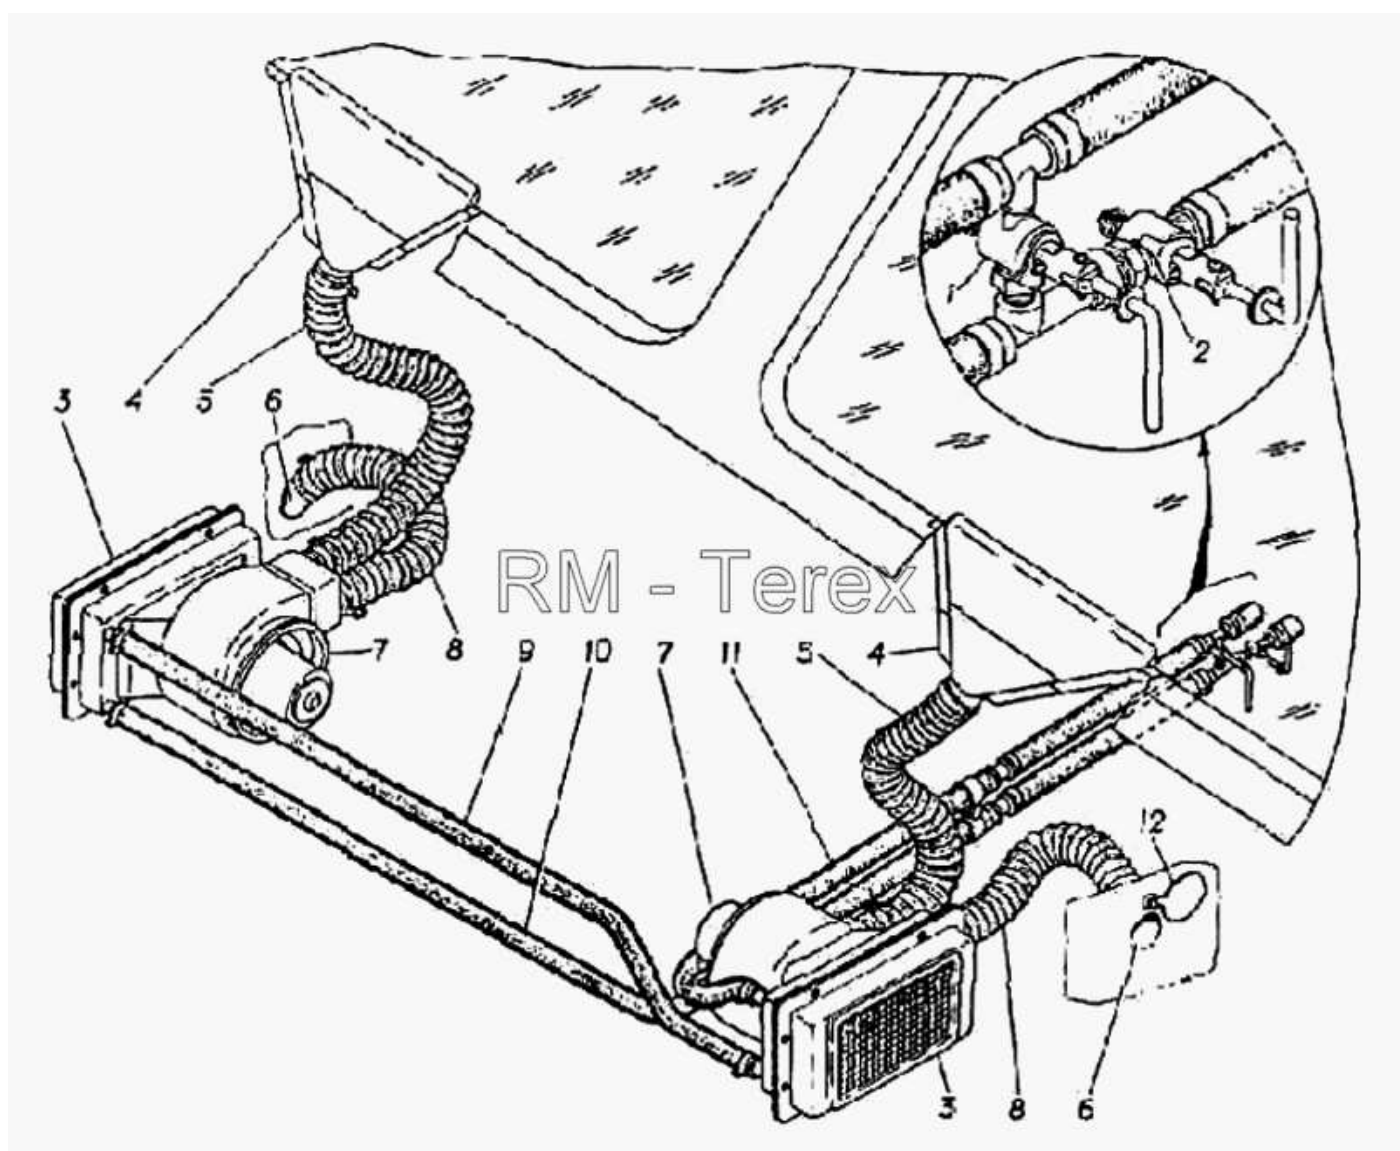

Единый адрес для всех регионов zxt@nt-rt.ru <http://zterex.nt-rt.ru/>

Система отопления кабины и обдува ветровых стекол к ГАЗ-34039

№	Артикул детали	Наименование детали
1	73-1305008	Краник перепускной
2	49-1305009	Краник сливной с трубкой в сборе
3	34039-8101010	Отопитель
4	71-8101239-01	Патрубок обдува стекла
5	81-8102060	Шланг трубопровода вентилятора отопителя
6	21-8101238	Патрубок обогрева ног
7	34036-8102078	Электродвигатель с ротором
8	81-8102060	Шланг трубопровода вентилятора отопителя
9	73-8101041	Шланг соединительный
10	71-8110036	Шланг сливной
11	71-8101036-02	Шланг подводящий
12	71-8101464	Заслонка отопителя в сборе