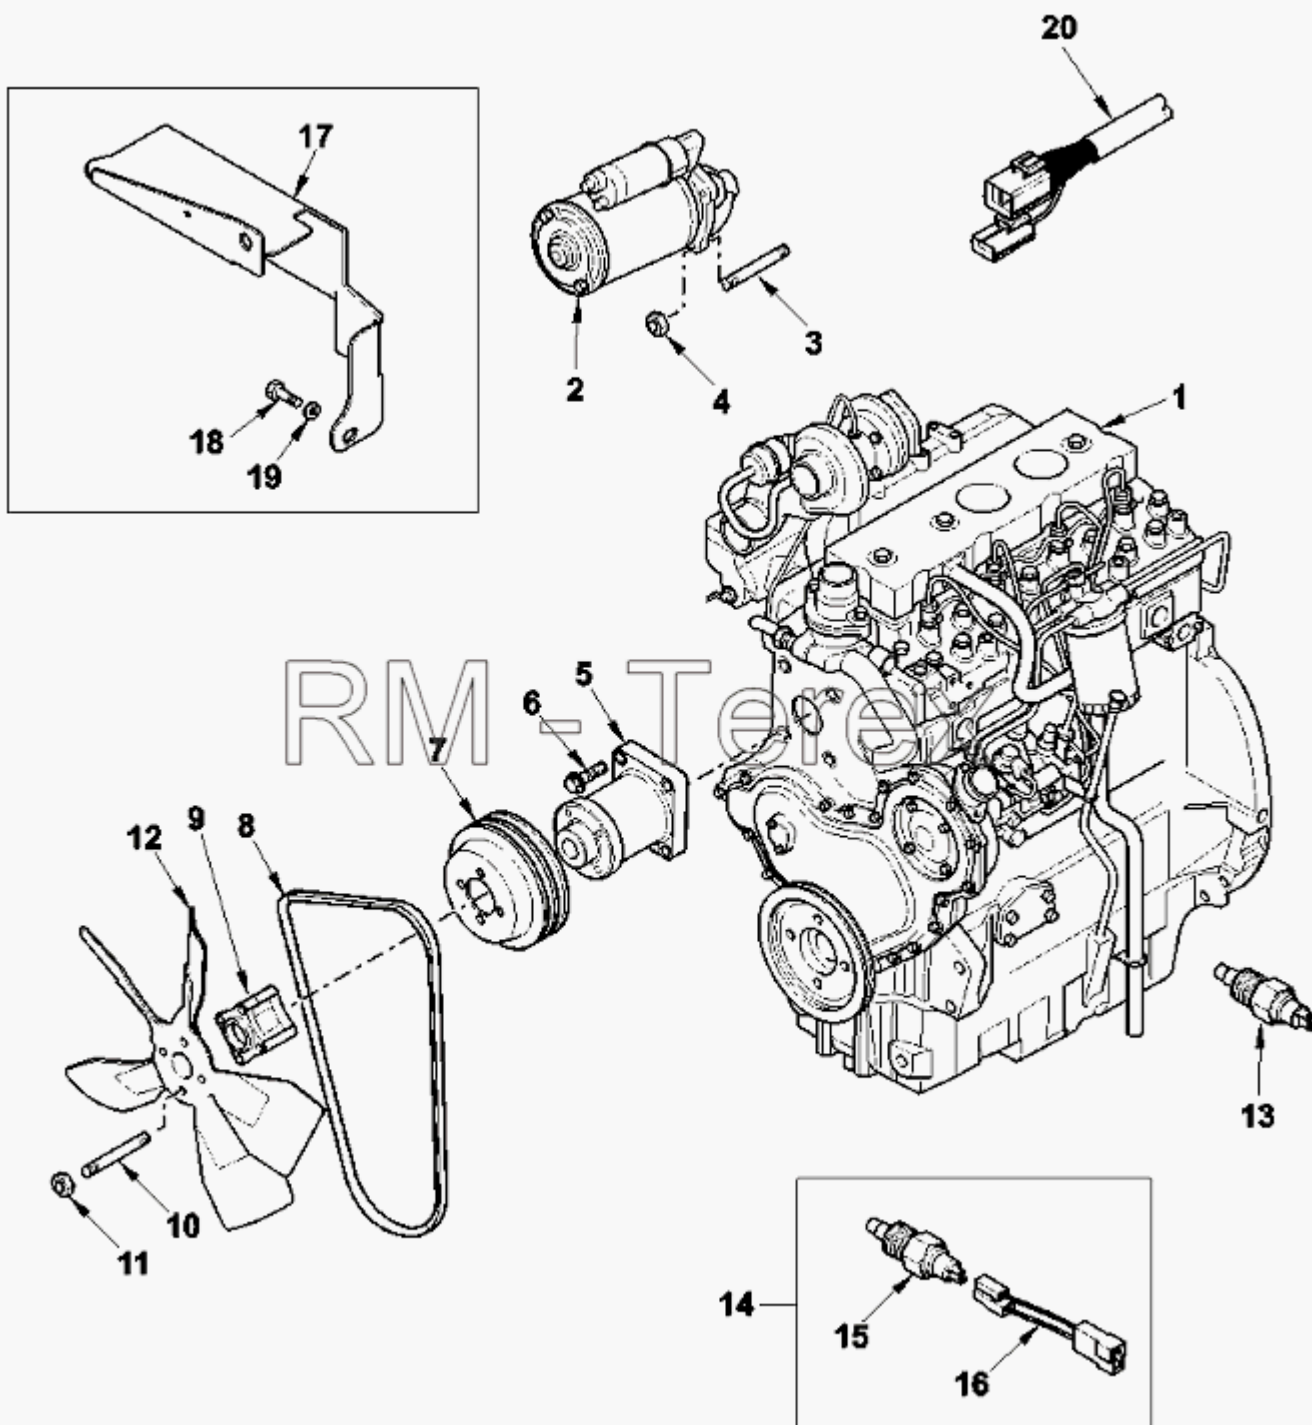

## Двигатель

№	Артикул детали	Наименование детали
1	6110149M91	Двигатель
2	2873K404	Стартер
3	2313C078	Шпилька
4	2318A604	Гайка
5	4113K005	Корпус привода вентилятора
6	2314J005	Болт
7	3115C113	Шкив вентилятора
8	2614B650	Ремень
9	3748W223	Прокладка вентилятора
10	2313H229	Шпилька
11	2318D208	Гайка
12	6110111M91	Вентилятор
13	6110563M91	Датчик температуры воды
14	Kit,Parts	Комплект деталей
15	6111886M91	Датчик температуры воды
16	6111830M91	Жгут проводов адаптера
17	6111448M1	Пластина
18	3009491X1	Болт
19	390734X1	Шайба
20	6112297M91	Жгут двигателя