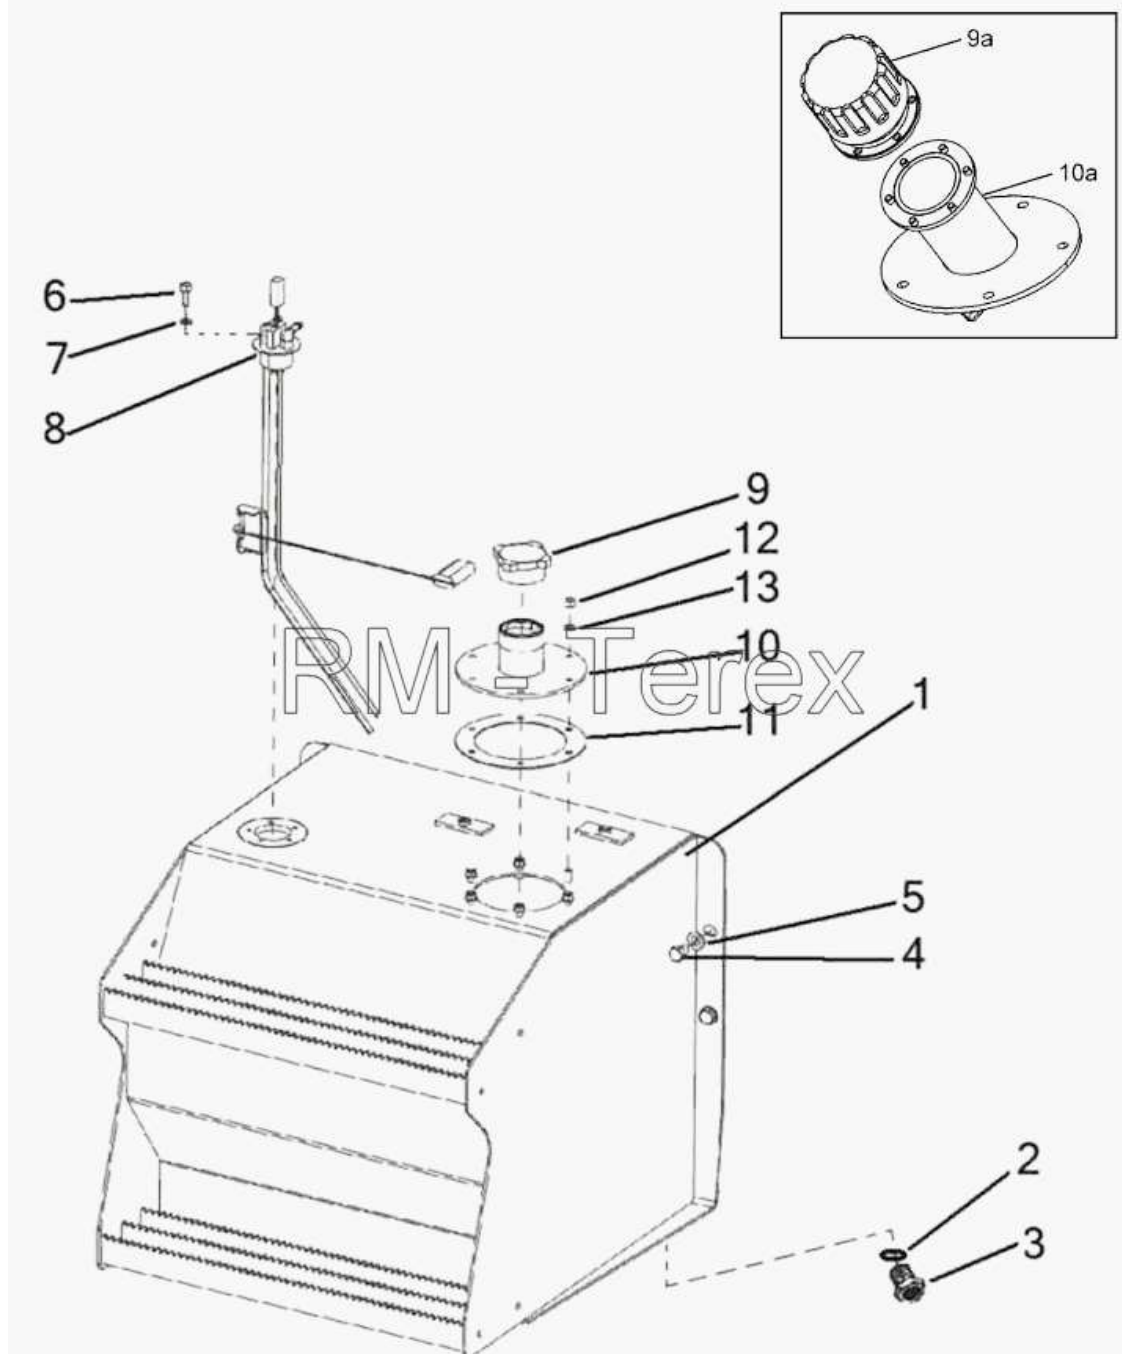

Единый адрес для всех регионов zxt@nt-rt.ru <http://zterex.nt-rt.ru/>

Топливный бак

№	Артикул детали	Наименование детали
1	6112864M91	Топливный бак
2	1476281X1	Шайба
3	376501X1	Сливная заглушка
4	6007796M1	Болт
5	385363X1	Шайба
6	3007932X1	Винт
7	3019560X1	Шайба
8	1D0221	Датчик уровня топлива
9	1B0492	Крышка
10	1B0501	Горловина заливная топливного бака
11	1H0125	Прокладка заливной горловины
12	339169X1	Гайка
13	390972X1	Шайба