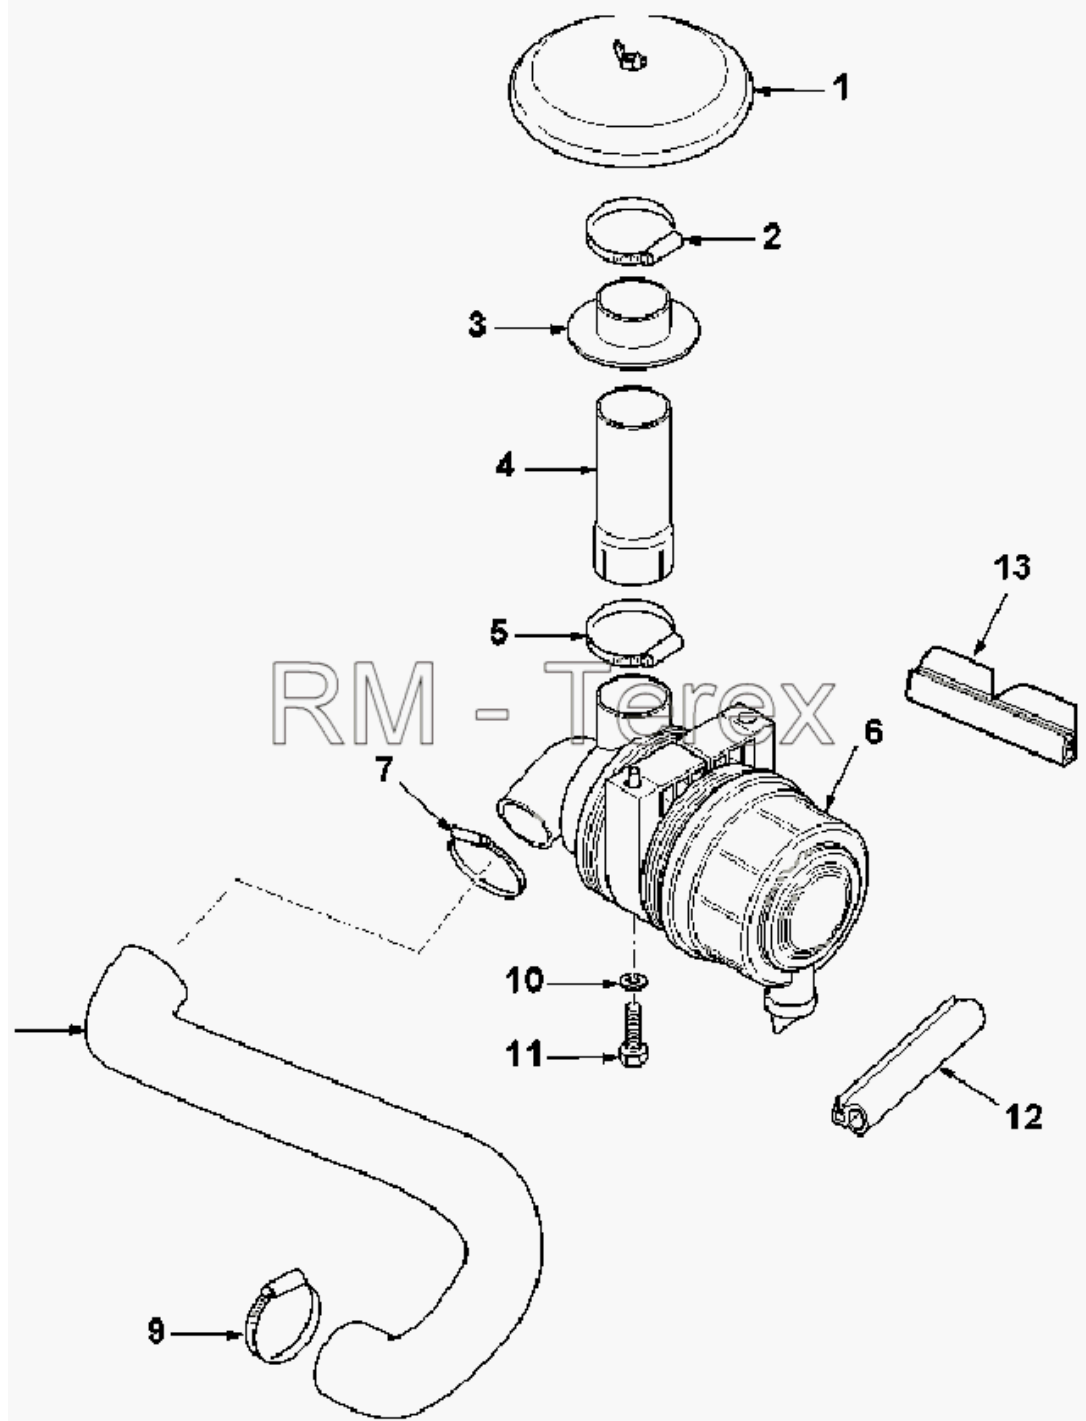

Единый адрес для всех регионов zxt@nt-rt.ru <http://zterex.nt-rt.ru/>

Система всасывания

№	Артикул детали	Наименование детали
1	6003555M1	Верхняя крышка
2	3517729M1	Хомут
3	6003409M1	Насадка трубы
4	6108477M1	Воздухозаборник
5	3517729M1	Хомут
6	6107336M91	Воздухоочиститель
7	3517729M1	Хомут
8	6110103M2	Рукав
9	3517415M1	Зажим
10	390972X1	Шайба
11	339761X1	Болт
12	6110471M1	Уплотнение
13	6110472M1	Уплотнение