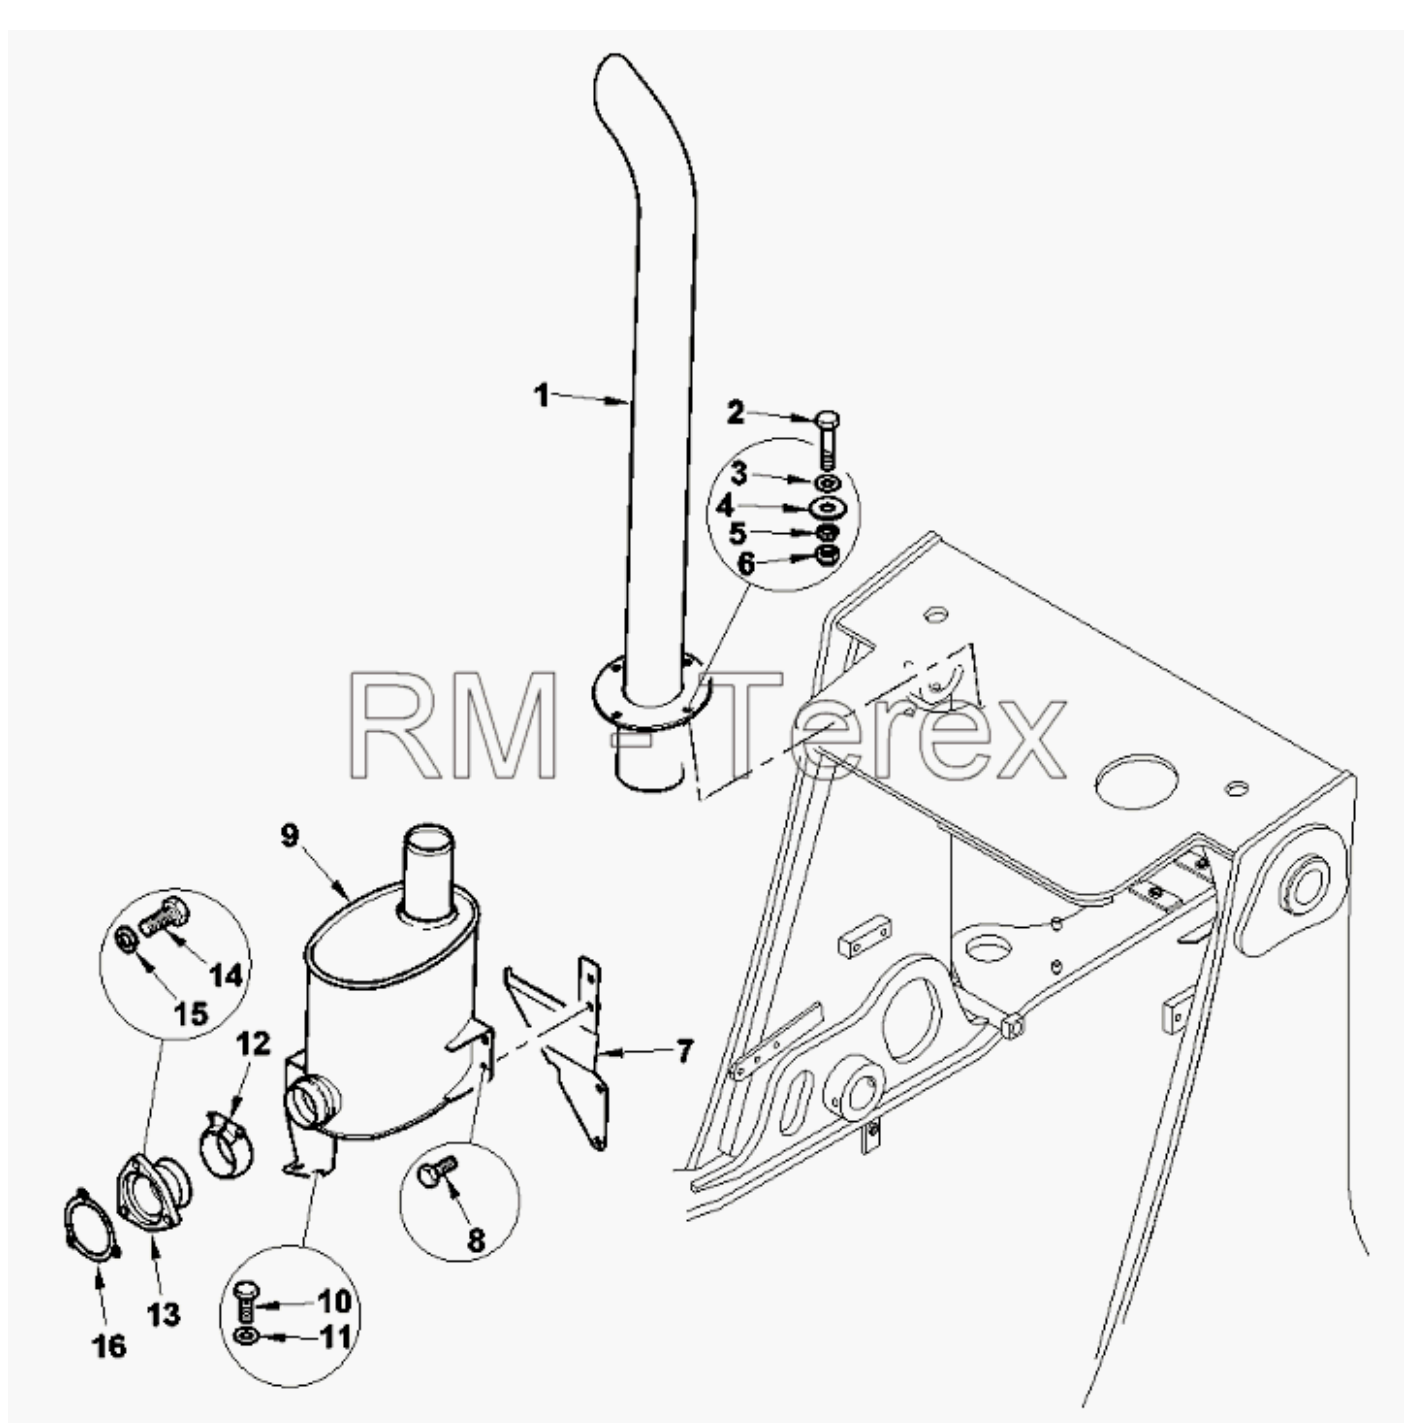

Единый адрес для всех регионов zxt@nt-rt.ru <http://zterex.nt-rt.ru/>

Система выпуска

№	Артикул детали	Наименование детали
1	6111832M1	Сварная приемная труба
2	339009X1	Болт
3	385361X1	Шайба
4	391039X1	Шайба
5	339374X1	Шайба
6	339169X1	Гайка
7	6111876M1	Кронштейн глушителя
8	339123X1	Болт
9	6111833M1	Глушитель
10	339123X1	Болт
11	385361X1	Шайба
12	6111878M1	Хомут выхлопной трубы
13	6111877M1	Фланец выхлопной трубы для турбокомпрессора
14	3009492X1	Винт
15	339376X1	Шайба
16	6111392M1	Прокладка выпускного коллектора