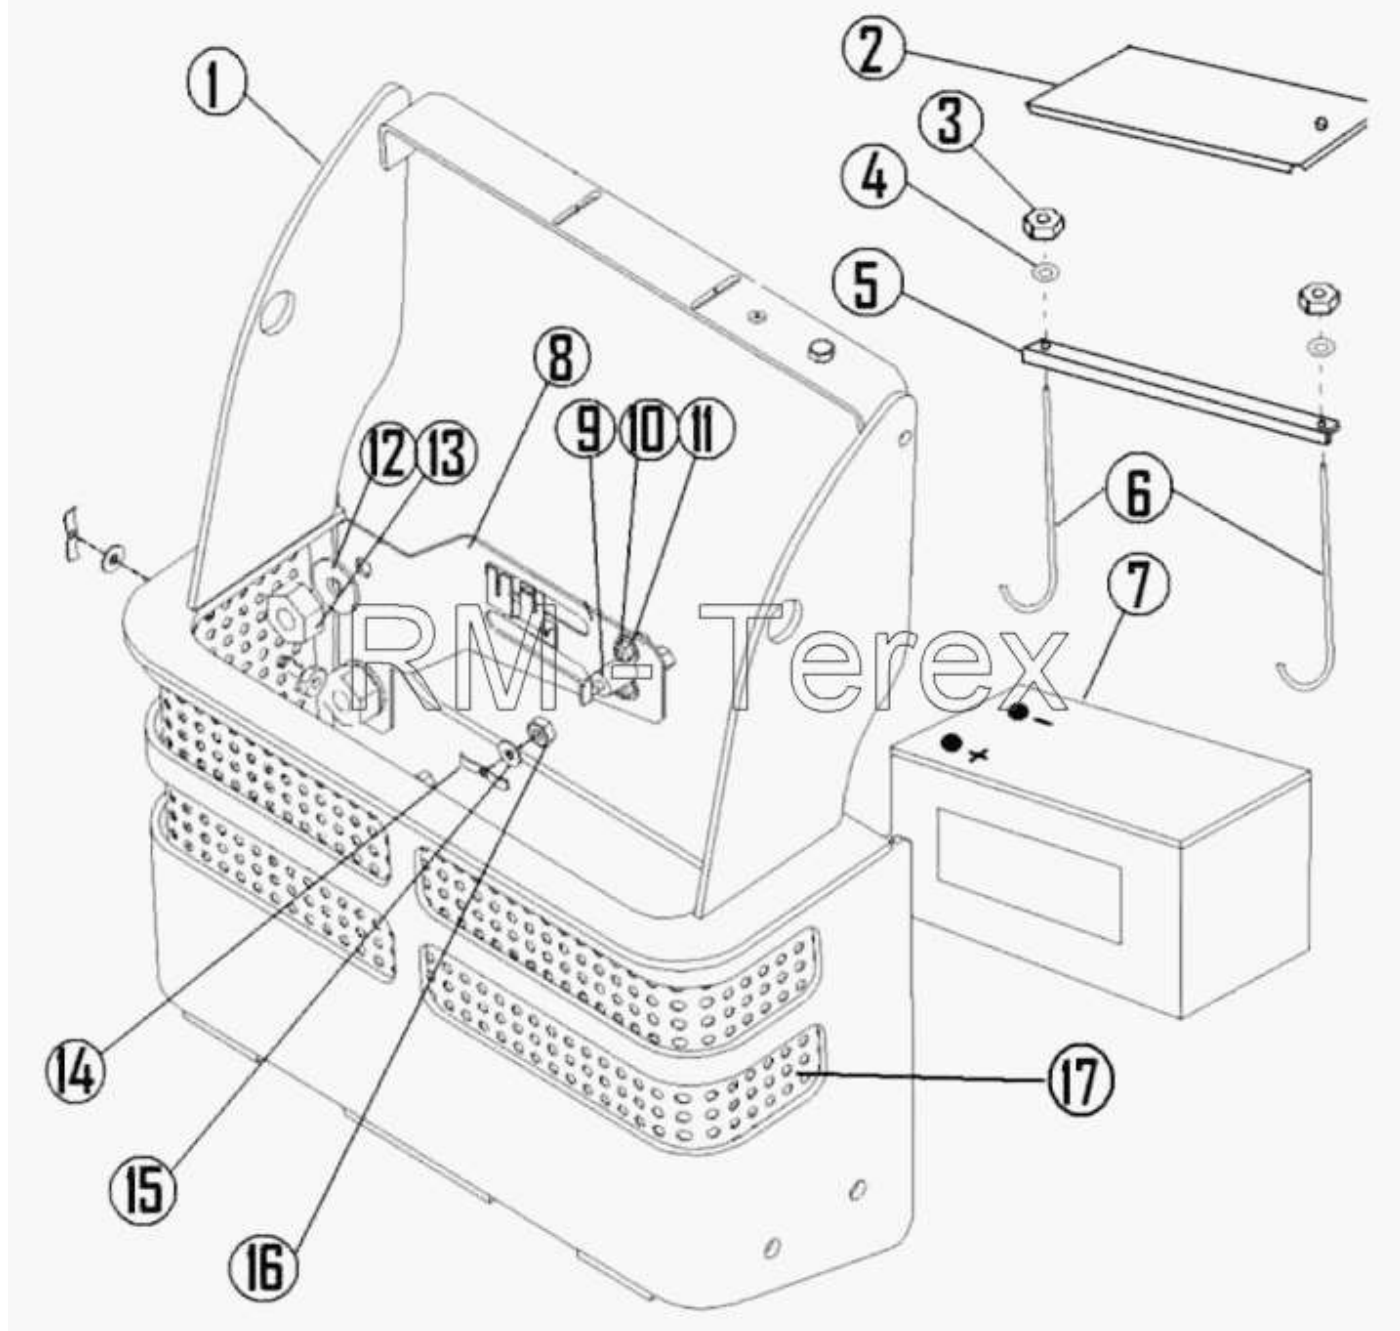

## Аккумуляторный отсек

№	Артикул детали	Наименование детали
1	1A0336	Передний отсек аккумуляторной батареи
2	6112847M2	Крышка плоская
3	1441500X1	Гайка
4	391038X1	Шайба
5	6112094M1	Кронштейн крепления аккумуляторной батареи
6	6112832M1	Крючковой болт
7	1D0001	Аккумулятор
8	1A0338	Кронштейн крепления блока предохранителей в сборе
9	1D0213	Размыкатель массы
10	1441500X1	Гайка
11	390971X1	Шайба
12	3019575X1	Шайба
13	339034X1	Гайка
14	6100932M1	Зажим
15	390972X1	Шайба
16	394367X1	Гайка
17	1A0174	Решетка