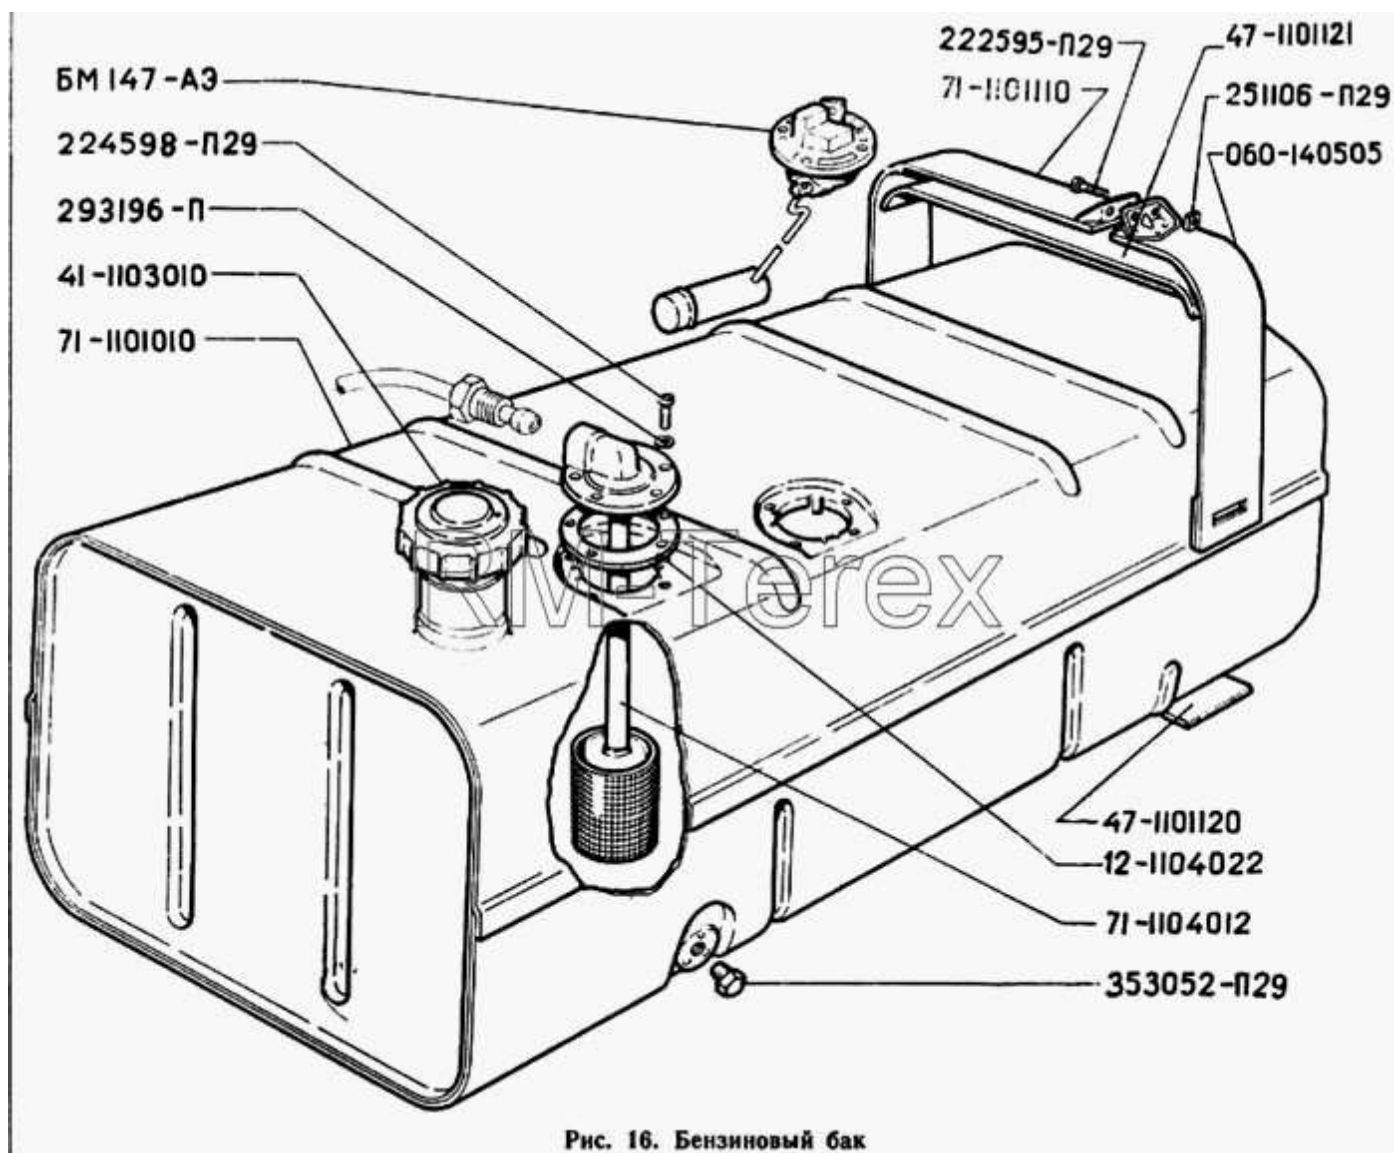

## Бензиновый бак

| № | Артикул детали | Наименование детали                   |
|---|----------------|---------------------------------------|
|   | 060-140505     | Хомут крепления бака короткий в сборе |
|   | 12-1104022     | Прокладка датчика и фланца            |
|   | 12-1104022     | Прокладка датчика и фланца            |