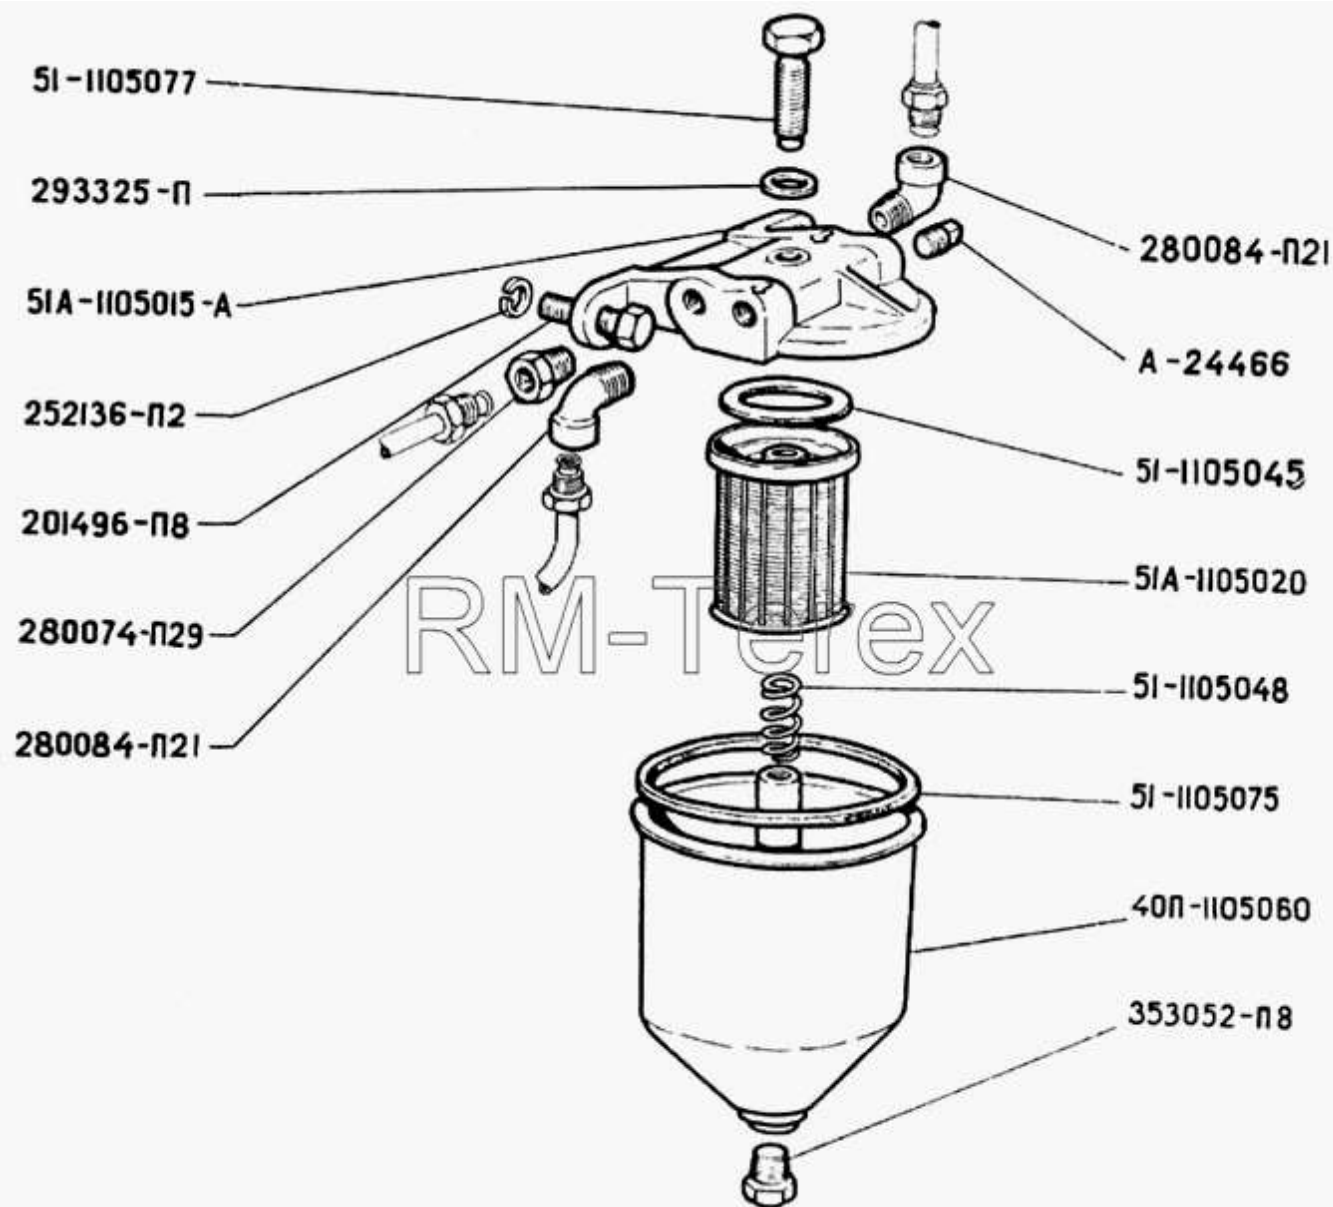

Единый адрес для всех регионов zxt@nt-rt.ru <http://zterex.nt-rt.ru/>

Бензиновый отстойник

Рис. 18. Бензиновый отстойник

№	Артикул детали	Наименование детали
	201496-П8	Болт М10-6gx22
	252136-П2	Шайба 10 ОТ ОСТ 37.001.115-75
	280074-П29	Штуцер прямой
	280084-П21	Штуцер угловой К1/4 "
	293325-П	Шайба 11
	353052-П8	Пробка КГ 1/4"
	40П-1105060	Корпус бензинового отстойника в сборе
	49-1105010	Отстойник бензиновый в сборе
	51-1105045	Прокладка фильтрующего элемента
	51-1105048	Пружина фильтрующего элемента бензинового отстойника
	51-1105075	Прокладка крышки бензинового отстойника
	51-1105077	Болт М10х1х32
	51А-1 105020	Элемент фильтрующий бензинового отстойника в сборе
	51А-1105015-А	Крышка топливного отстойника
	А-24466	Пробка 1/4"х18