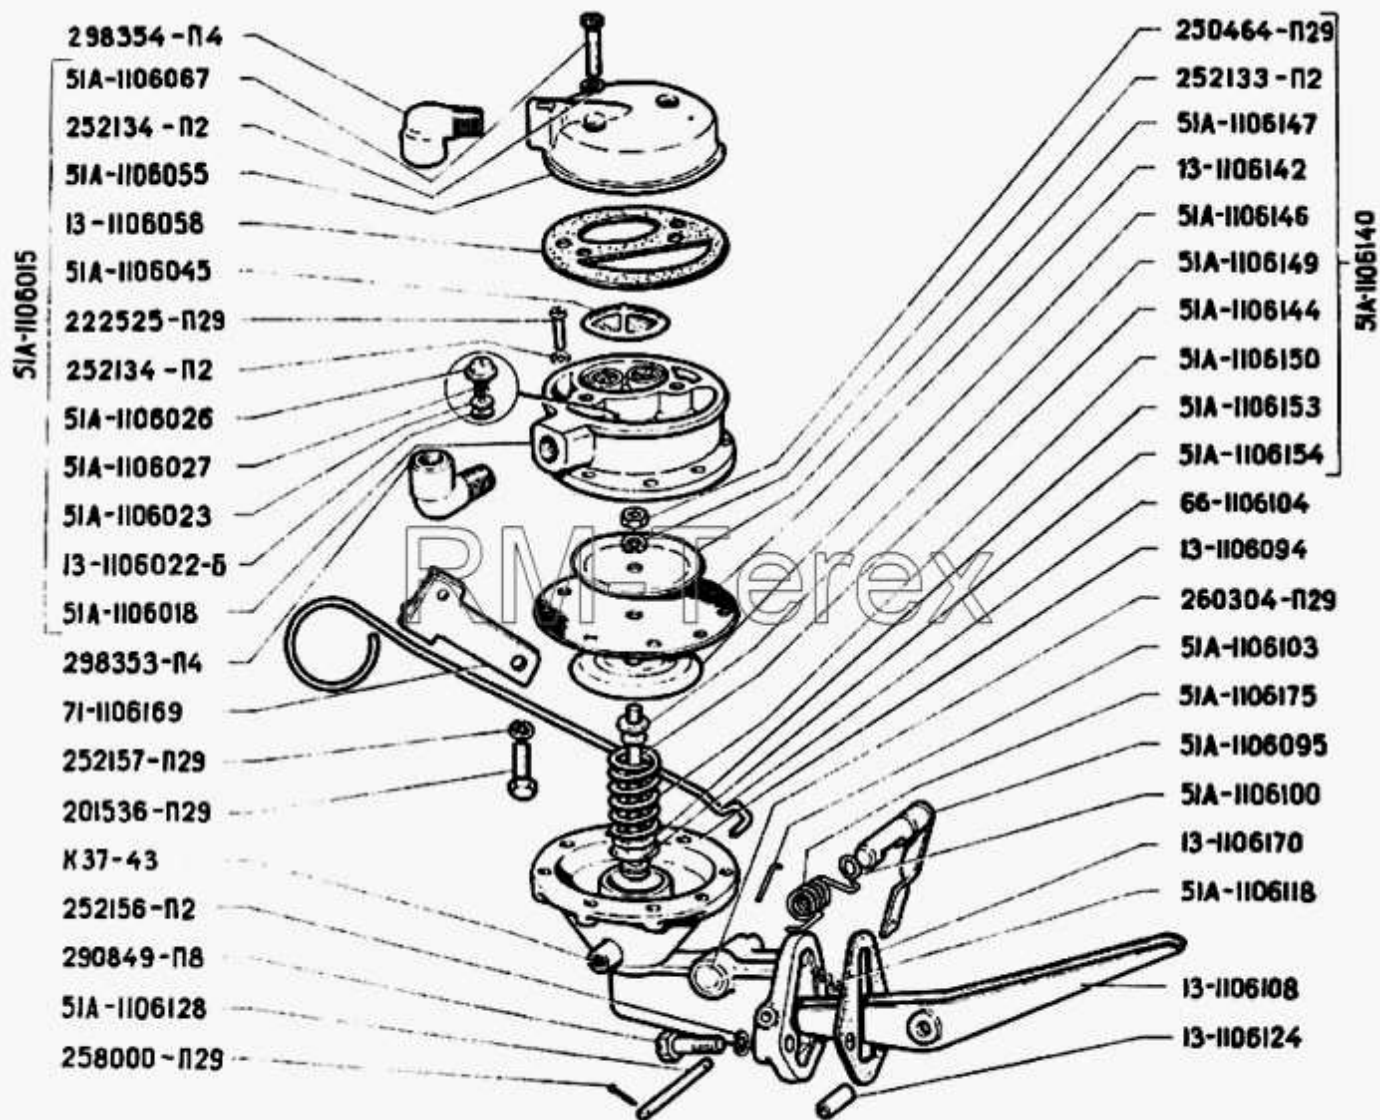

Единый адрес для всех регионов zxt@nt-rt.ru <http://zterex.nt-rt.ru/>

Бензиновый насос

Рис. 19. Бензиновый насос

№	Артикул детали	Наименование детали
	13-1106022-Б	Клапан топливного насоса
	13-1106058	Прокладка крышки насоса
	13-1106090-Б	Корпус топливного насоса в сборе
	13-1106094	Корпус топливного насоса
	13-1106108	Рычаг привода насоса
	13-1106124	Втулка рычага
	13-1106142	Диафрагма топливного насоса
	13-1106170	Прокладка топливного насоса
	201536-П29	Болт М12-6gX20
	222525-П29	Винт М6-6gх16 ОСТ 37.001.128-96
	250464-П29	Гайка М5-6Н ОСТ 37.001.124-93
	252133-П2	Шайба 5Т ОСТ 37.001.115-75
	252134-П2	Шайба 6Т ОСТ 37.001.115-75
	252134-П2	Шайба 6Т ОСТ 37.001.115-75
	252156-П2	Шайба 10Л ОСТ 37.001.115-75
	252157-П29	Шайба 12 пружинная
	258000-П29	Шплинт 1,6х10 ОСТ 37.001.171-93
	260304-П29	Заглушка
	290849-П8	Болт М10х28 крепления насоса к двигателю
	298353-П4	Штуцер выходной
	298354-П4	Штуцер входной
	47-1105009	Отстойник бензиновый со штуцерами в сборе
	51-1100101	Комплект деталей для топливного отстойника
	51А-1106015	Головка бензинового насоса в сборе
	51А-1106018	Головка насоса
	51А-1106023	Пластина клапана
	51А-1106026	Обойма клапана
	51А-1106027	Пружина
	51А-1106045	Фильтр бензинового насоса в сборе
	51А-1106055	Крышка насоса
	51А-1106067	Болт крепления крышки к головке топливного насоса
	51А-1106095	Валик ручного привода бензинового насоса с рычагом в сборе
	51А-1106100	Уплотнитель
	51А-1106103	Шплинт-проволока
	51А-1106118	Пружина рычага
	51А-1106128	Валик рычага
	51А-1106140	Диафрагма топливного насоса в сборе